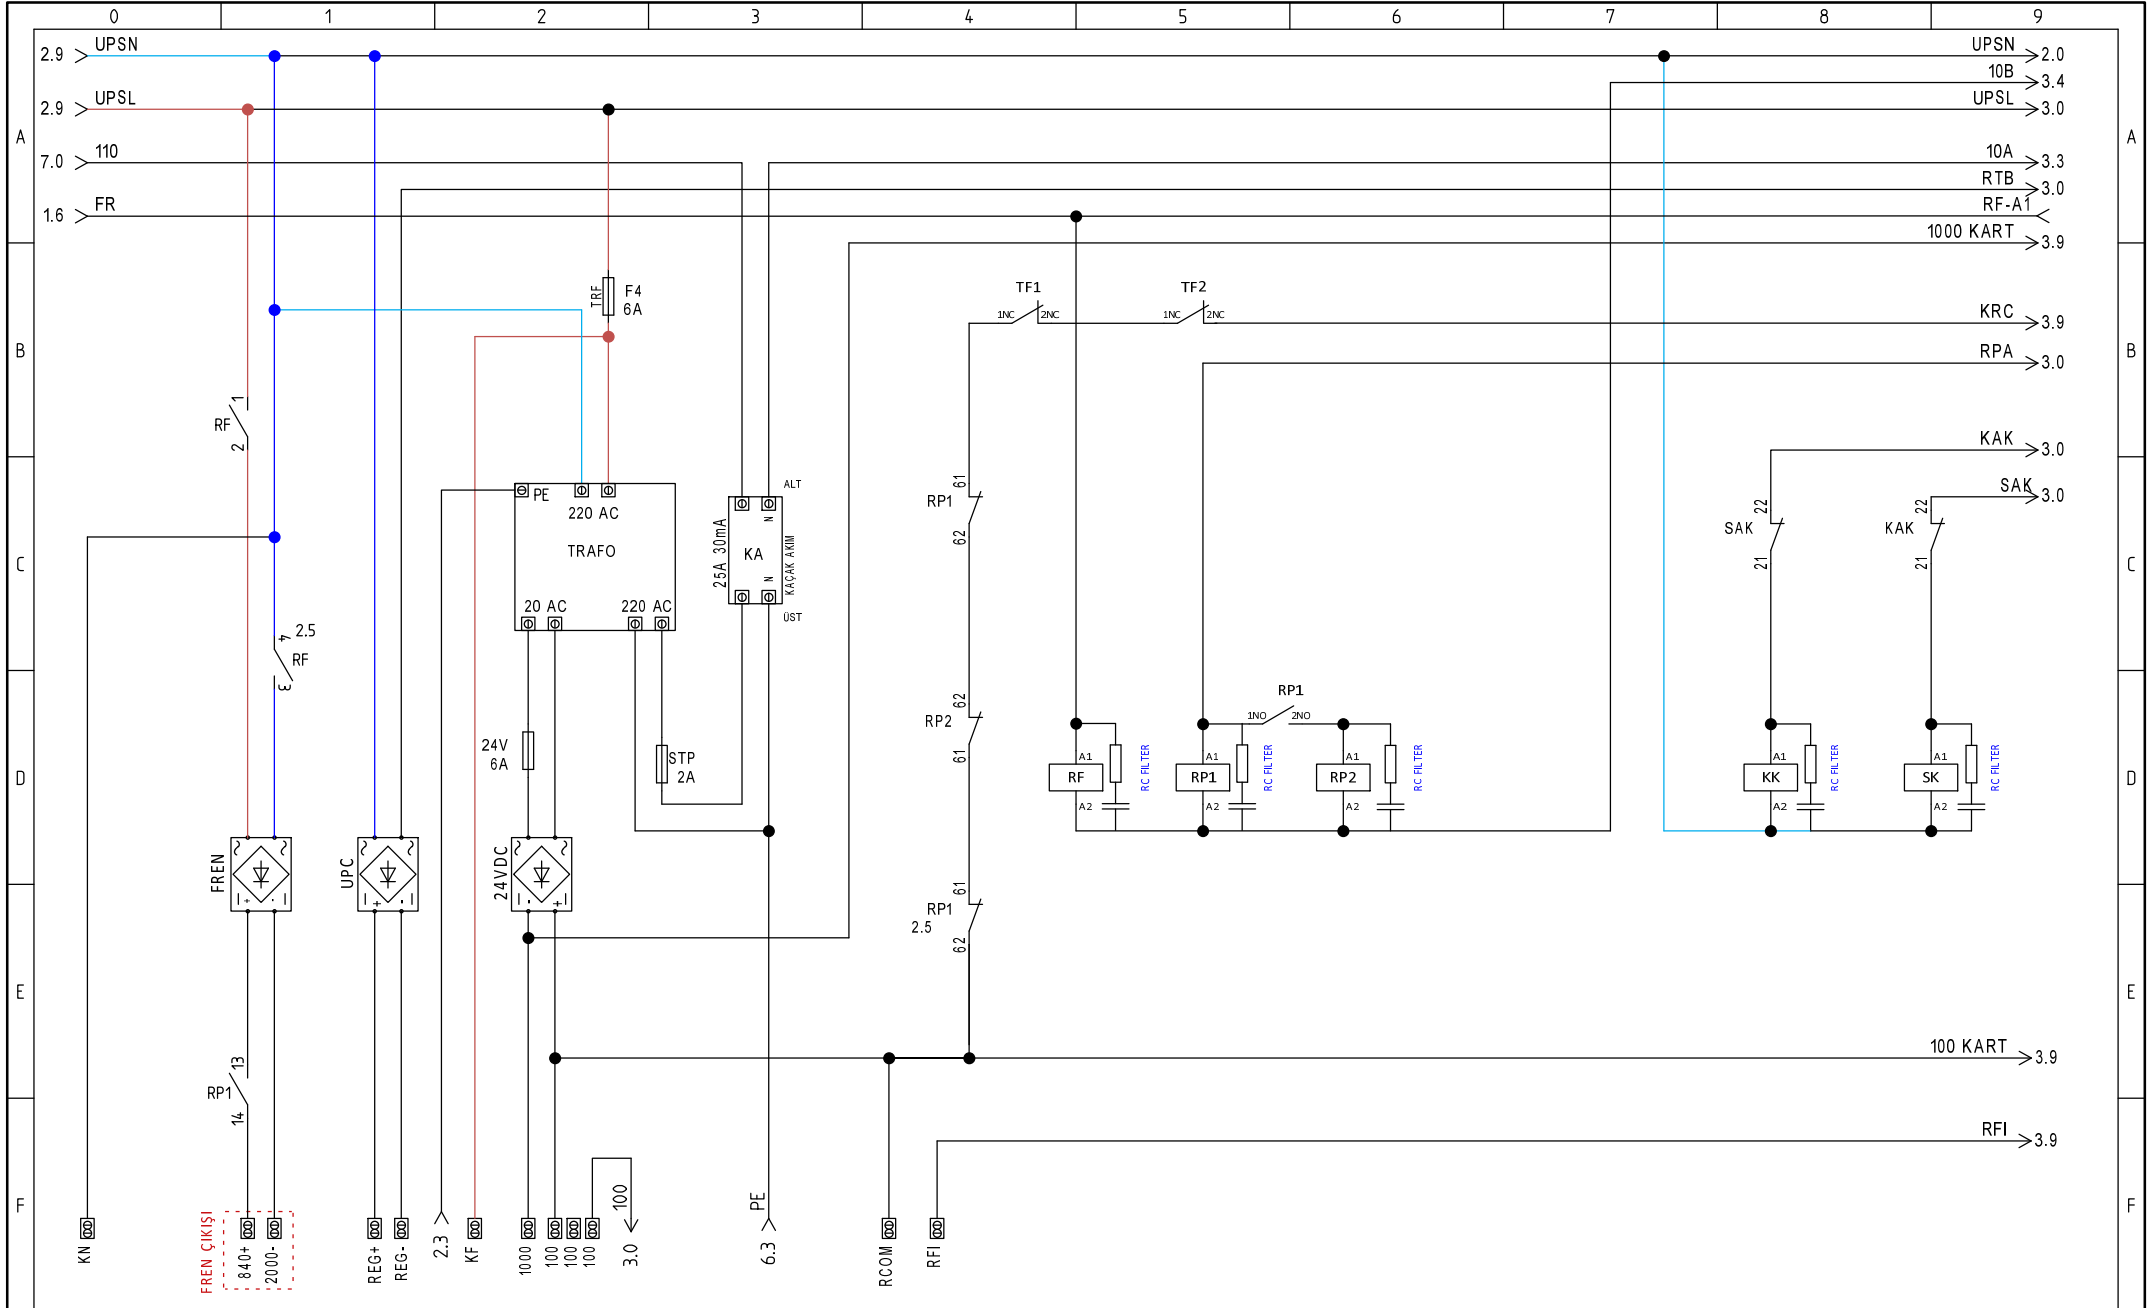

HEDEFSAN

Project:	HD DRIVER DIŐLİLİ & HD BE TR
Date:	30/03/2021
Version:	3.1
Draw:	Tayyip BARAN

ÖNEMLİ !
KONTAKLAR EN-6947-5-1
STANDARTLARINA UYGUN OLMALIDIR

EMNİYET DEVRESİ