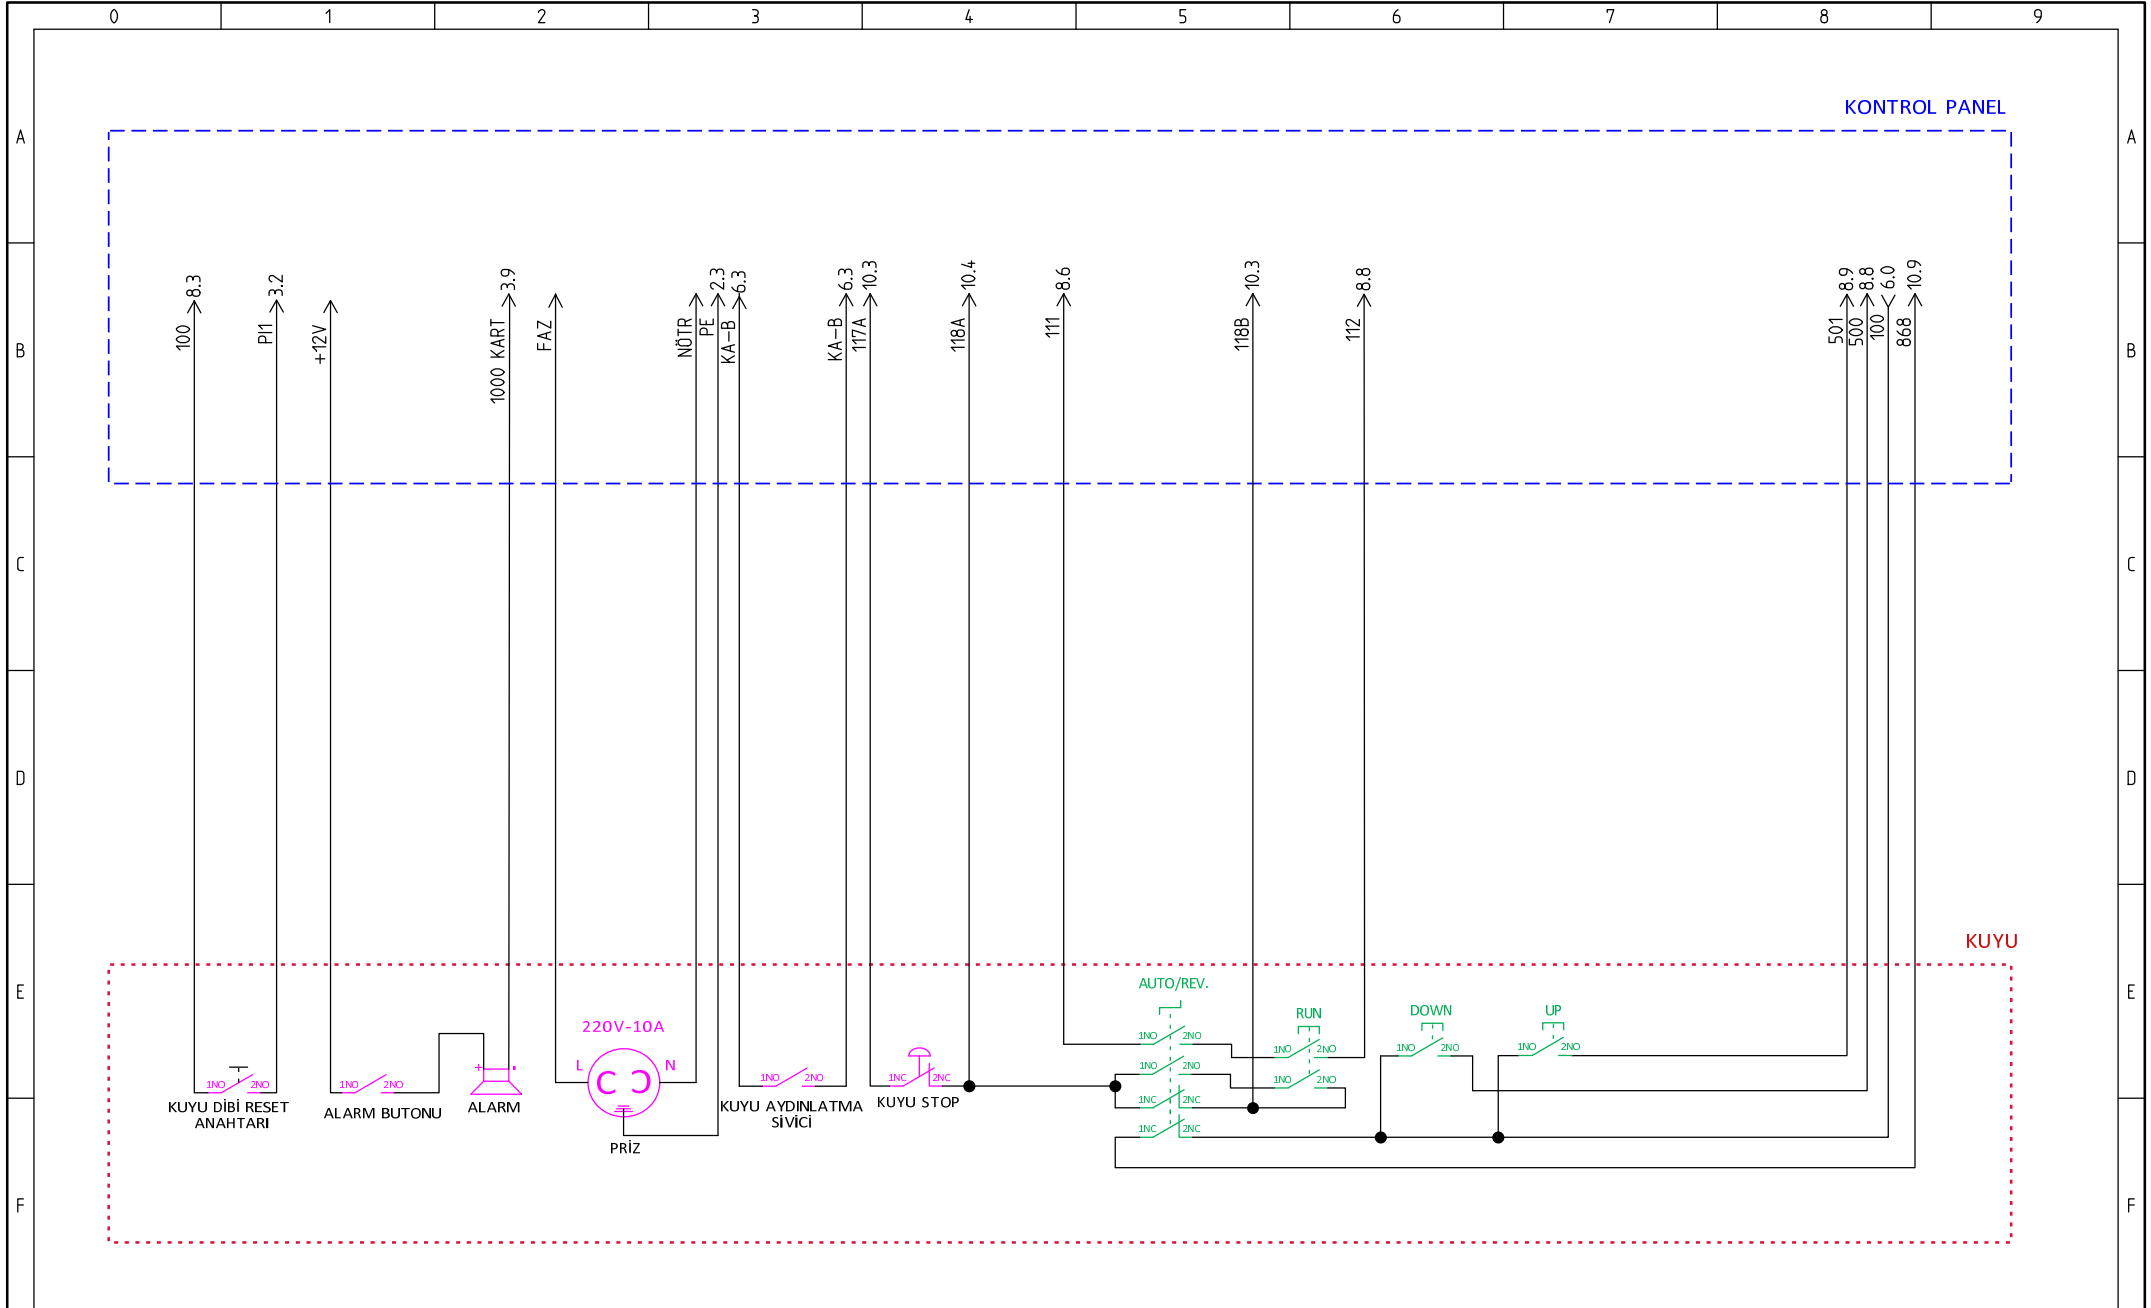

HEDEFSAN

Project:	HD DRIVER DIŐLİLİ & HD BE TR
Date:	30/03/2021
Version:	3.1
Draw:	Tayyip BARAN

ÖNEMLİ !
KONTAKLAR EN-6947-5-1
STANDARTLARINA UYGUN OLMALIDIR

EMNİYET DEVRESİ