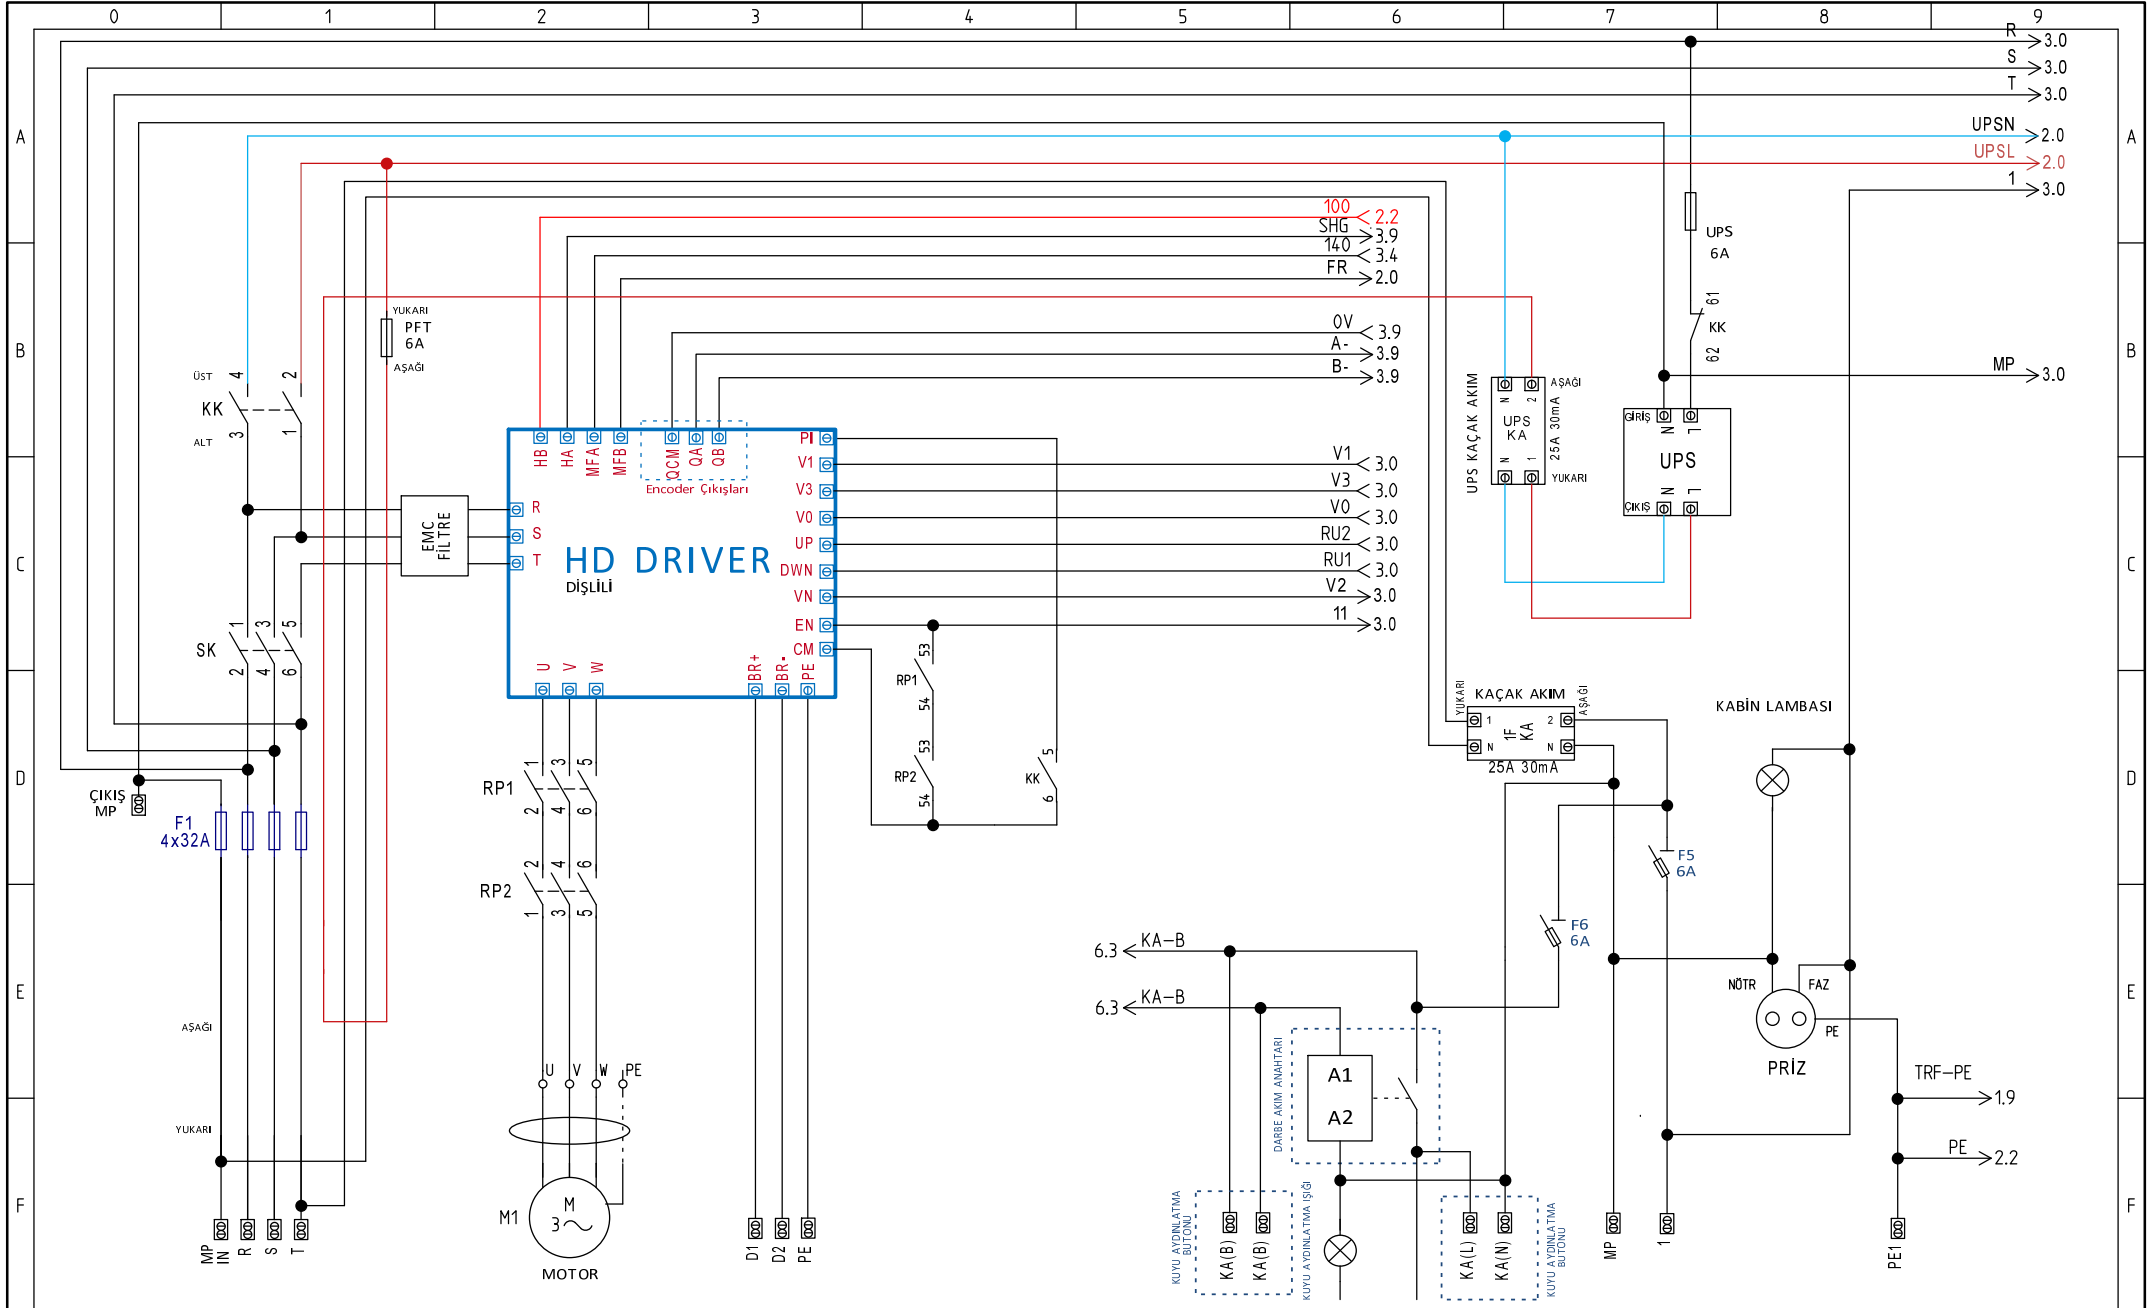

HEDEFSAN

Project:	HD DRIVER DIŐLİLİ & HD BE TR
Date:	30/03/2021
Version:	3.1
Draw:	Tayyip BARAN

ÖNEMLİ !
KONTAKLAR EN-6947-5-1
STANDARTLARINA UYGUN OLMALIDIR

EMNİYET DEVRESİ