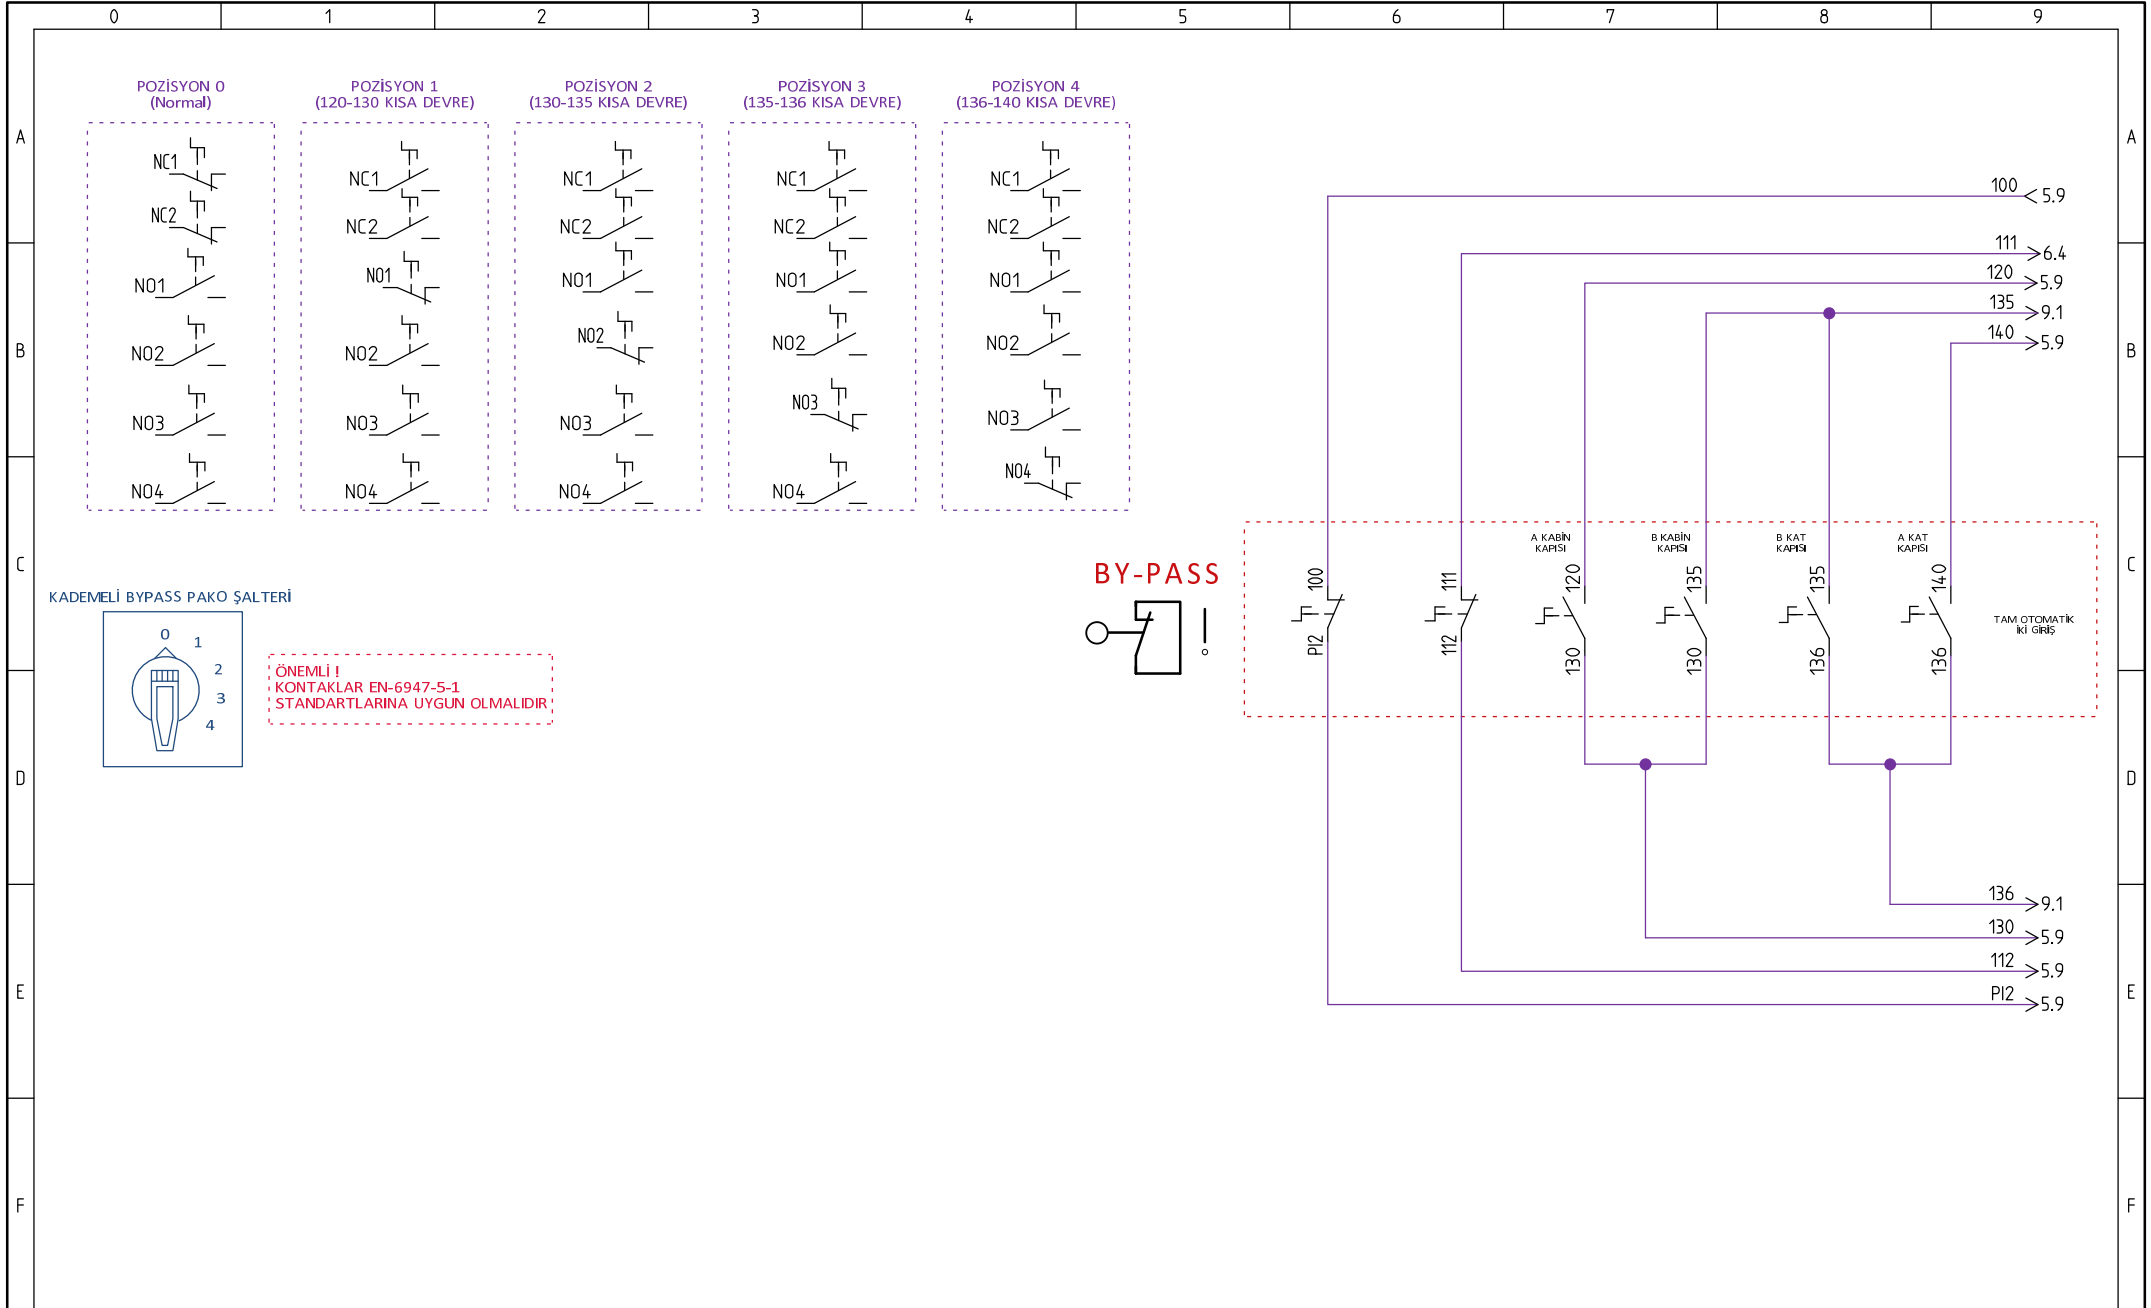

HEDEFSAN

Project:	HD DRIVER DIŐLİLİ & HD BE TR
Date:	30/03/2021
Version:	3.1
Draw:	Tayyip BARAN

ÖNEMLİ !
KONTAKLAR EN-6947-5-1
STANDARTLARINA UYGUN OLMALIDIR

EMNİYET DEVRESİ