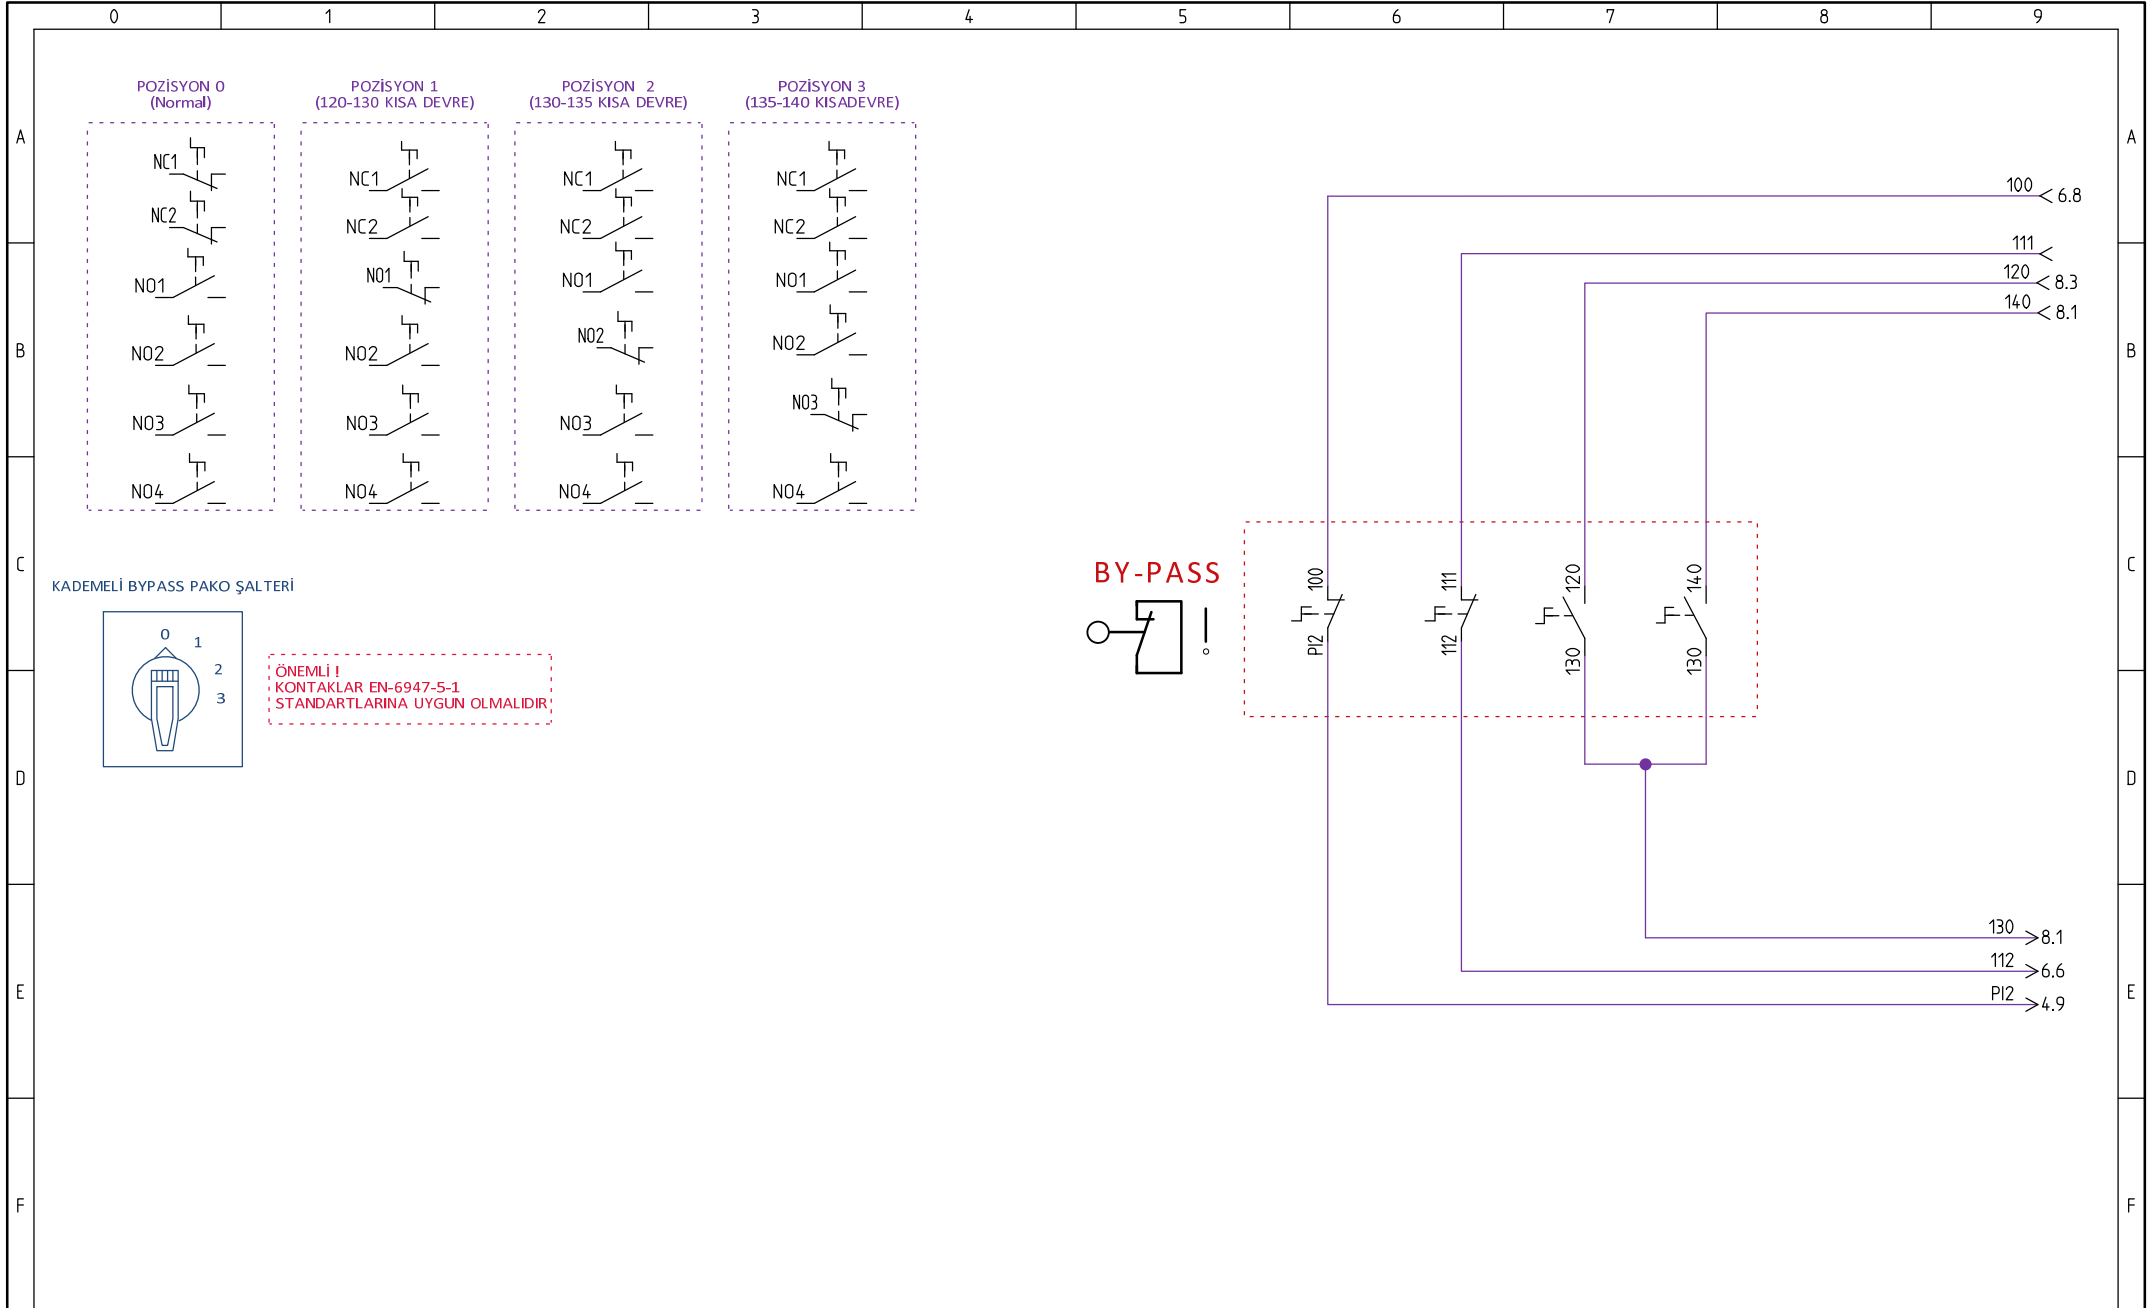

HEDEFSAN

Project:	HD DRIVER DIŐLİLİ & HD BE TR
Date:	30/03/2021
Version:	3.1
Draw:	Tayyip BARAN

ÖNEMLİ !
KONTAKLAR EN-6947-5-1
STANDARTLARINA UYGUN OLMALIDIR

EMNİYET DEVRESİ