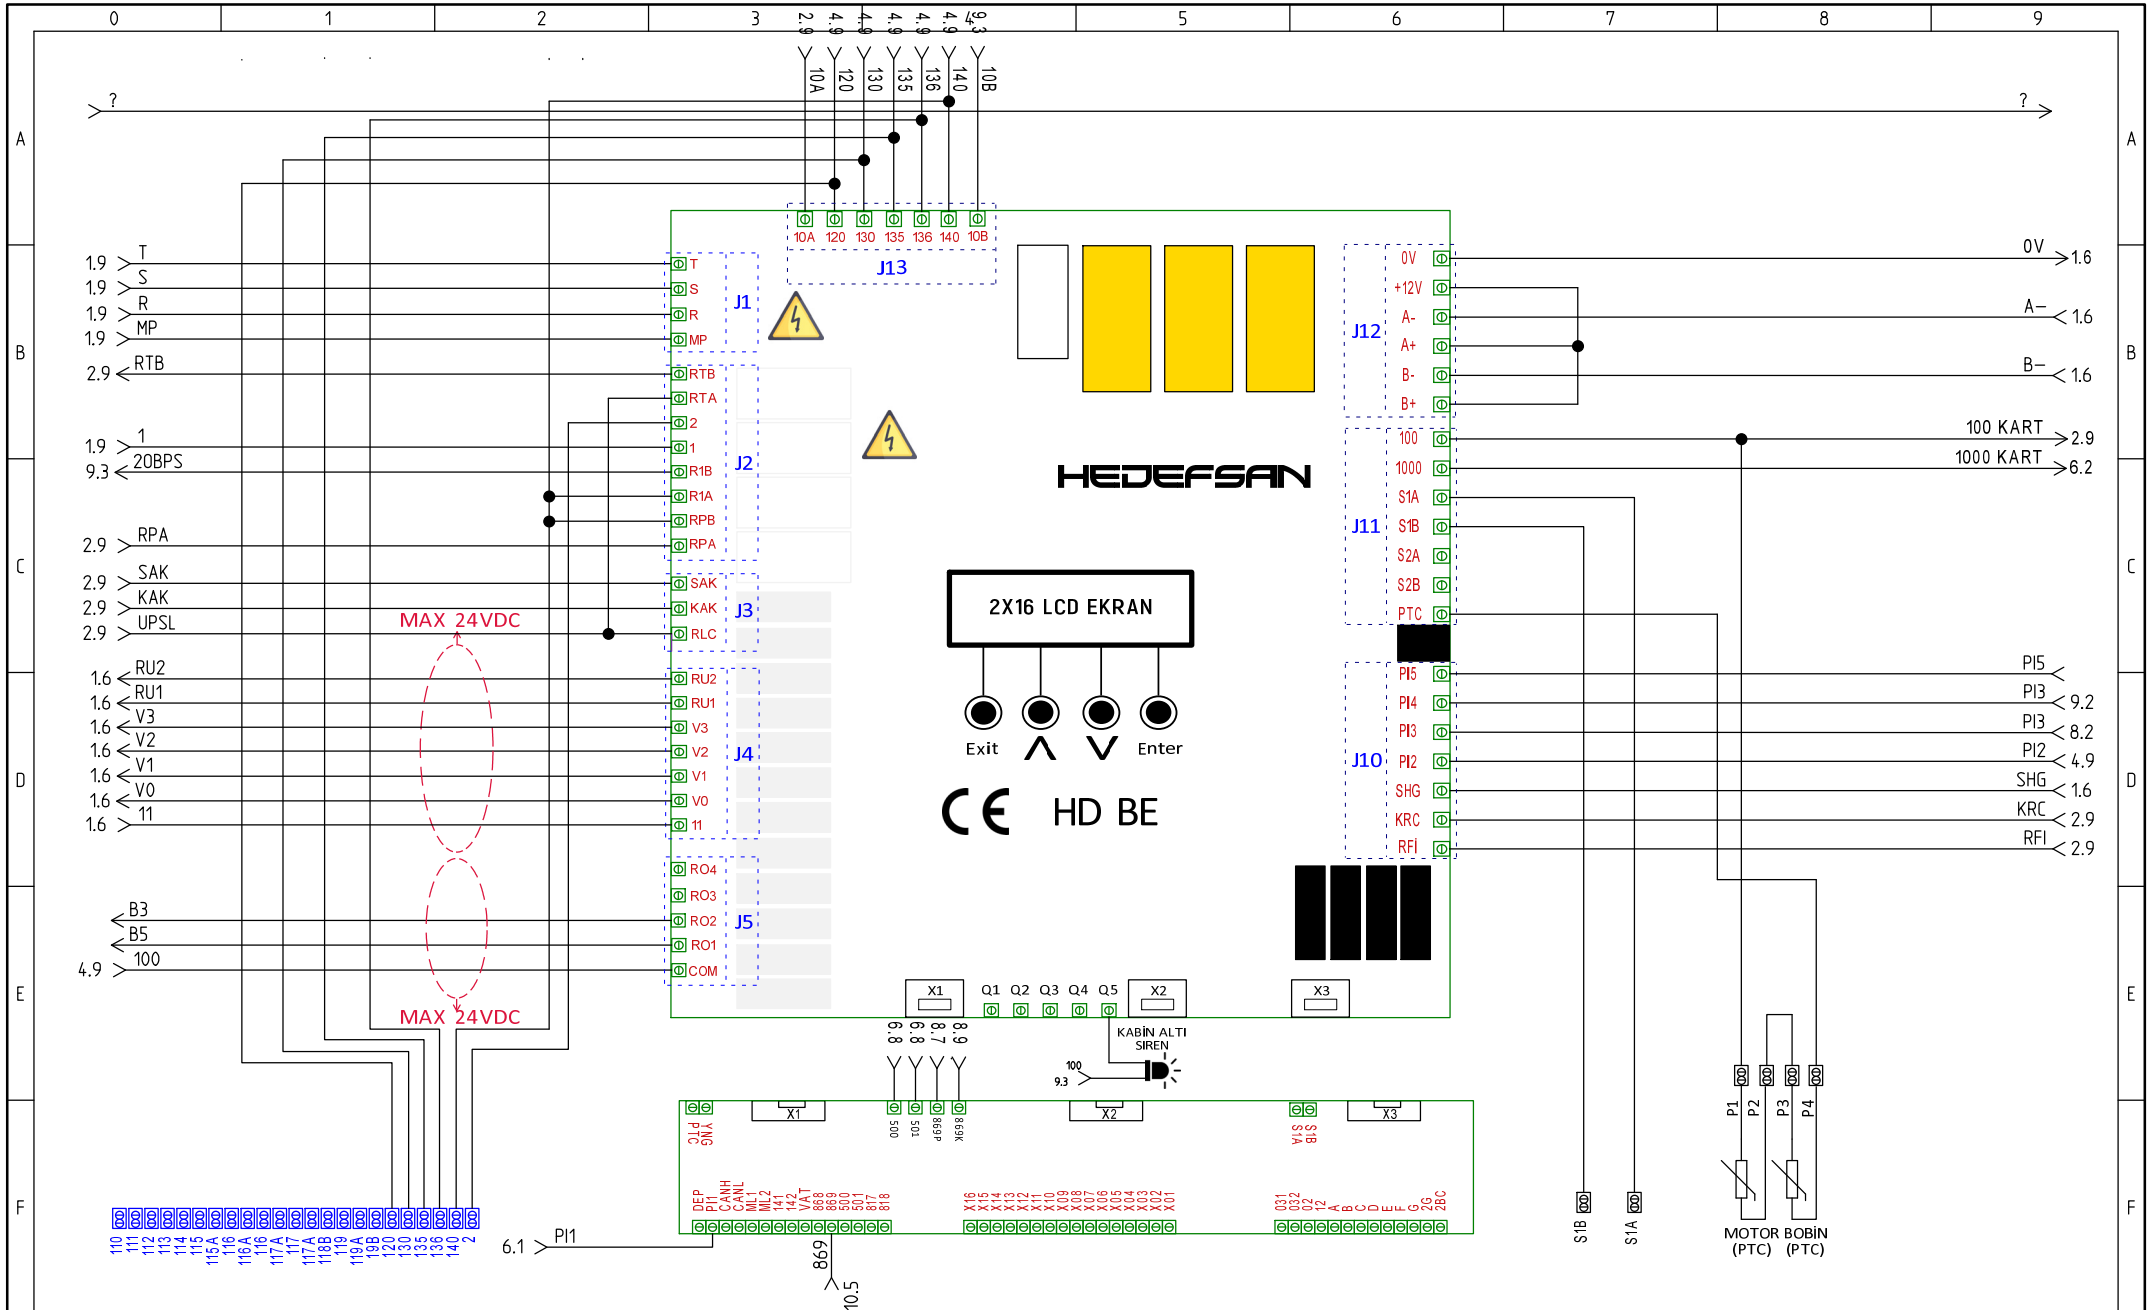

HEDEFSAN

Project:	HD DRIVER DIŐLİLİ & HD BE TR
Date:	30/03/2021
Version:	3.1
Draw:	Tayyip BARAN

ÖNEMLİ !
KONTAKLAR EN-6947-5-1
STANDARTLARINA UYGUN OLMALIDIR

EMNİYET DEVRESİ